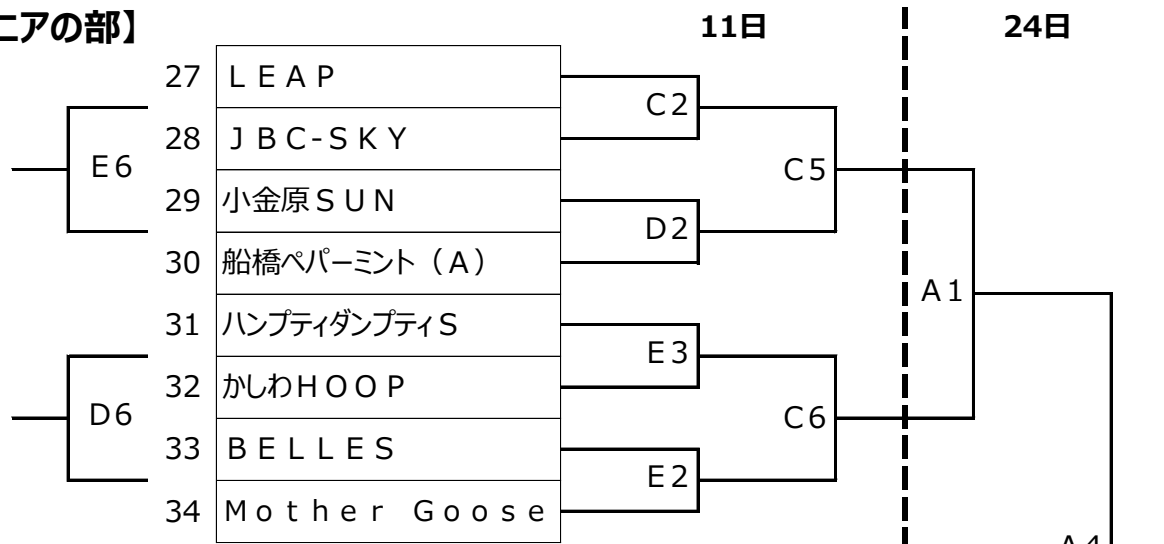

【一般の部】

2試合目

Aブロック

11日

24日

2試合目

Bブロック

21日

24日

【シニアの部】

21日

【プラチナの部】

11日

\* プラチナの部と一般の部・シニアの部1日目の2試合目の延長戦は時間の都合上、行いません。

	試合開始時間			試合会場
	11日(日)	21日(祝)	24日(土)	A・B のさかアリーナ
開 場	9:00	9:00	8:30	匝瑳郡野栄町今泉6536-1 TEL0479-67-1263
第1試合	9:45	9:45	9:15	C・D・E 千葉県総合スポーツセンター体育館
第2試合	11:00	11:00	10:30	千葉市稲毛区天台町323 TEL043-290-8501
開 会 式	12:15	12:15		<b>オフィシャル</b>
第3試合	12:25	12:25	11:45	・第1試合のオフィシャル、ランニングスコアは第3試合のチームが行う。
第4試合	13:40	13:40	13:05	
第5試合	14:55	14:55	14:25	・第2試合以降は、前の試合の負けチームが行う。
第6試合	16:10	16:10		<b>ユニフォーム</b>
第7試合	17:25	17:25		組み合わせ番号の若いチームのユニフォームは淡色(白色)、ベンチはオフィシャル席に向かって右側とする。
第8試合	18:40			
退 館	21:00	19:00	17:00	