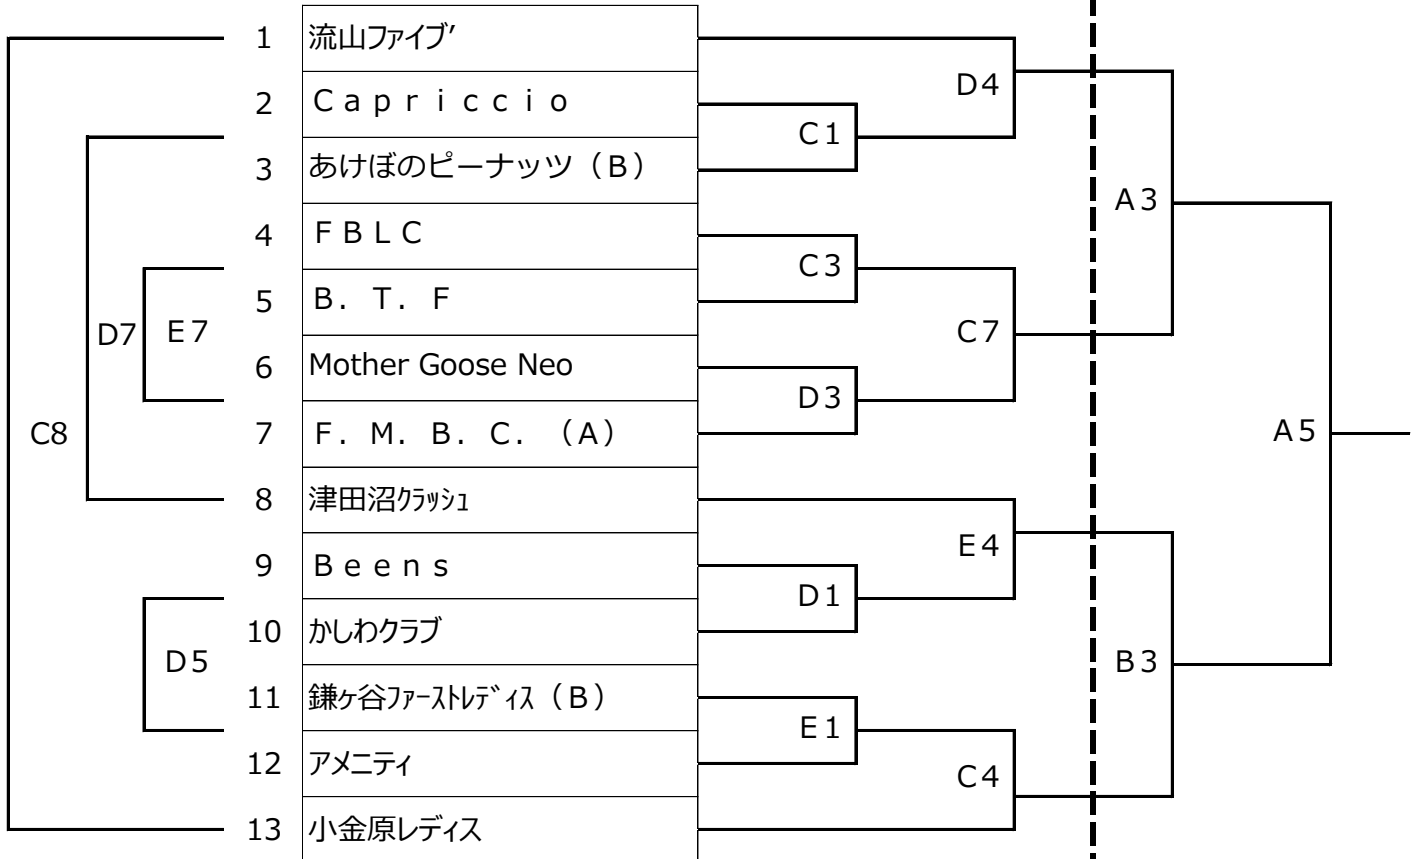

【一般の部】

2試合目

Aブロック

11日

24日

2試合目

Bブロック

21日

24日

【シニアの部】

21日

【プラチナの部】

11日

\* プラチナの部と一般の部・シニアの部1日目の2試合目の延長戦は時間の都合上、行いません。

	試合開始時間			試合会場
	11日(日)	21日(祝)	24日(土)	A・B のさかアリーナ
開 場	9:00	9:00	8:30	匝瑳郡野栄町今泉6536-1 TEL0479-67-1263
第1試合	9:45	9:45	9:15	C・D・E 千葉県総合スポーツセンター体育館
第2試合	11:00	11:00	10:30	千葉市稲毛区天台町323 TEL043-290-8501
開 会 式	12:15	12:15		<b>オフィシャル</b>
第3試合	12:25	12:25	11:45	・第1試合のオフィシャル、ランニングスコアは第3試合のチームが行う。
第4試合	13:40	13:40	13:05	
第5試合	14:55	14:55	14:25	・第2試合以降は、前の試合の負けチームが行う。
第6試合	16:10	16:10		<b>ユニフォーム</b>
第7試合	17:25	17:25		組み合わせ番号の若いチームのユニフォームは淡色(白色)、ベンチはオフィシャル席に向かって右側とする。
第8試合	18:40			
退 館	21:00	19:00	17:00	