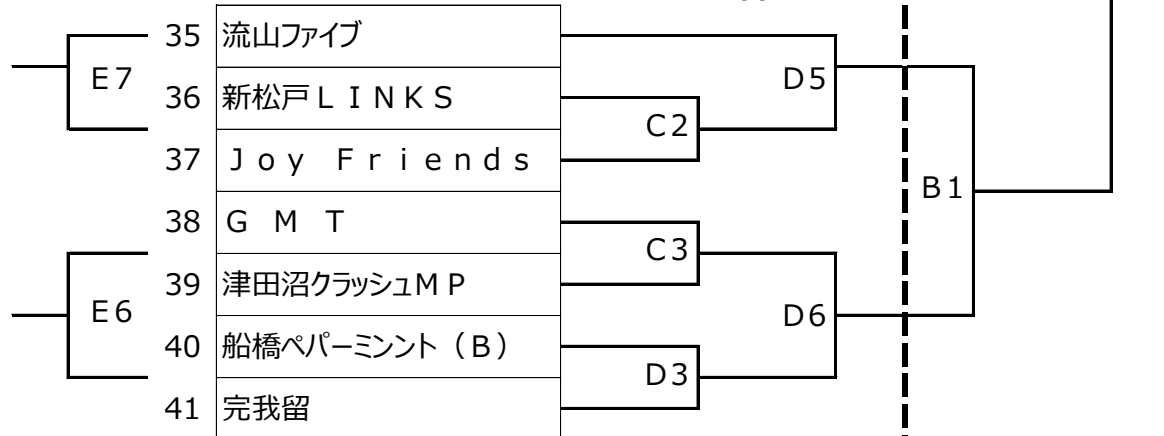

【一般の部】

2試合目

Aブロック

11日

24日

2試合目

Bブロック

21日

24日

【シニアの部】

21日

【プラチナの部】

11日

\* プラチナの部と一般の部・シニアの部1日目の2試合目の延長戦は時間の都合上、行いません。

	試合開始時間			試合会場
	11日(日)	21日(祝)	24日(土)	A・B のさかアリーナ
開 場	9:00	9:00	8:30	匝瑳郡野栄町今泉6536-1 TEL0479-67-1263
第1試合	9:45	9:45	9:15	C・D・E 千葉県総合スポーツセンター体育館
第2試合	11:00	11:00	10:30	千葉市稲毛区天台町323 TEL043-290-8501
開 会 式	12:15	12:15		<b>オフィシャル</b>
第3試合	12:25	12:25	11:45	・第1試合のオフィシャル、ランニングスコアは第3試合のチームが行う。
第4試合	13:40	13:40	13:05	
第5試合	14:55	14:55	14:25	・第2試合以降は、前の試合の負けチームが行う。
第6試合	16:10	16:10		<b>ユニフォーム</b>
第7試合	17:25	17:25		組み合わせ番号の若いチームのユニフォームは淡色(白色)、ベンチはオフィシャル席に向かって右側とする。
第8試合	18:40			
退 館	21:00	19:00	17:00	