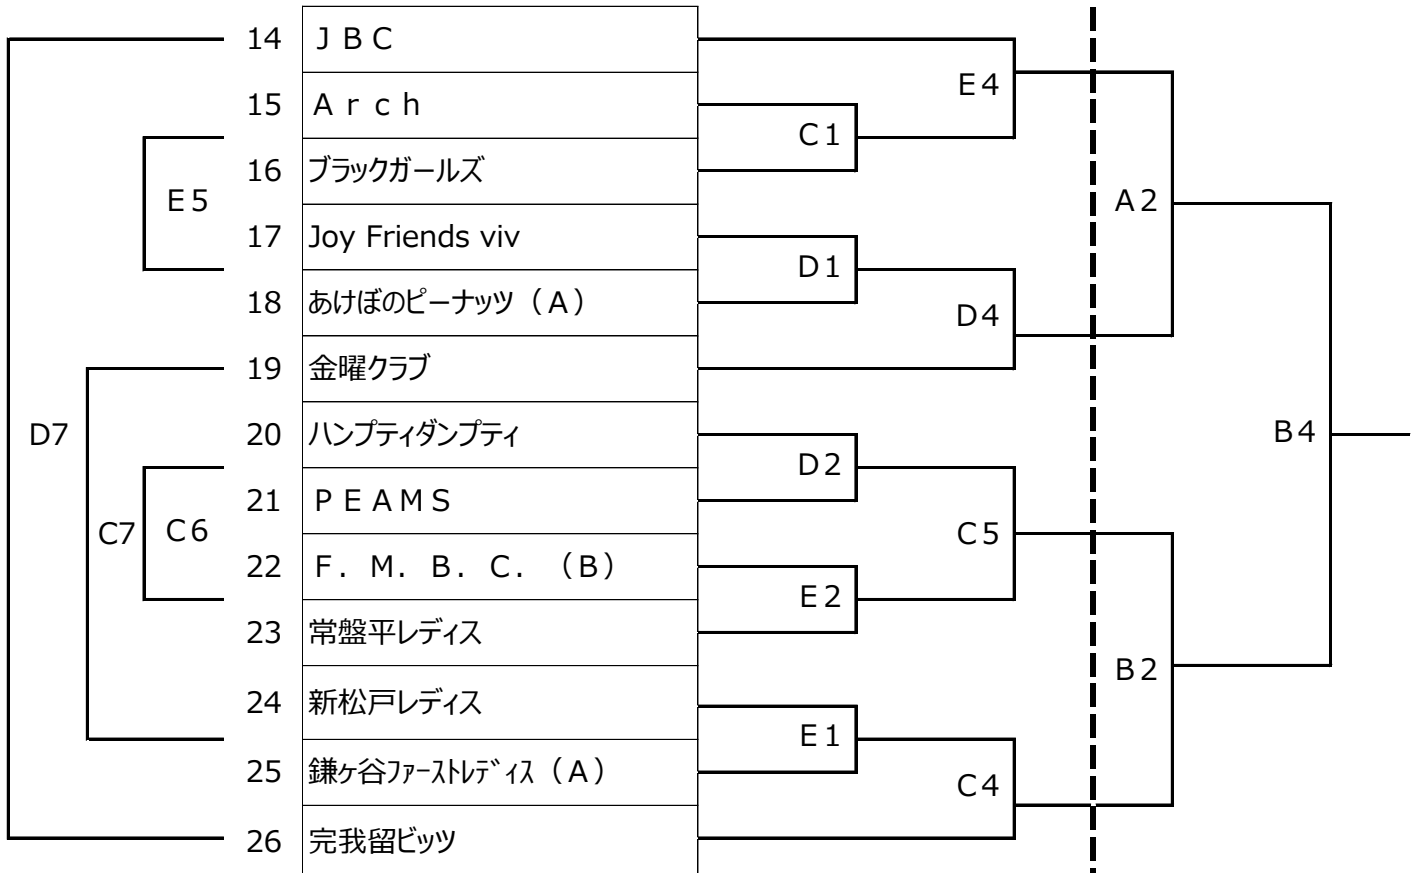

【一般の部】

2試合目

Aブロック

11日

24日

2試合目

Bブロック

21日

24日

【シニアの部】

21日

【プラチナの部】

11日

\* プラチナの部と一般の部・シニアの部1日目の2試合目の延長戦は時間の都合上、行いません。

	試合開始時間			試合会場
	11日(日)	21日(祝)	24日(土)	A・B のさかアリーナ
開 場	9:00	9:00	8:30	匝瑳郡野栄町今泉6536-1 TEL0479-67-1263
第1試合	9:45	9:45	9:15	C・D・E 千葉県総合スポーツセンター体育館
第2試合	11:00	11:00	10:30	千葉市稲毛区天台町323 TEL043-290-8501
開 会 式	12:15	12:15		<b>オフィシャル</b>
第3試合	12:25	12:25	11:45	・第1試合のオフィシャル、ランニングスコアは第3試合のチームが行う。
第4試合	13:40	13:40	13:05	
第5試合	14:55	14:55	14:25	・第2試合以降は、前の試合の負けチームが行う。
第6試合	16:10	16:10		<b>ユニフォーム</b>
第7試合	17:25	17:25		組み合わせ番号の若いチームのユニフォームは淡色(白色)、ベンチはオフィシャル席に向かって右側とする。
第8試合	18:40			
退 館	21:00	19:00	17:00	